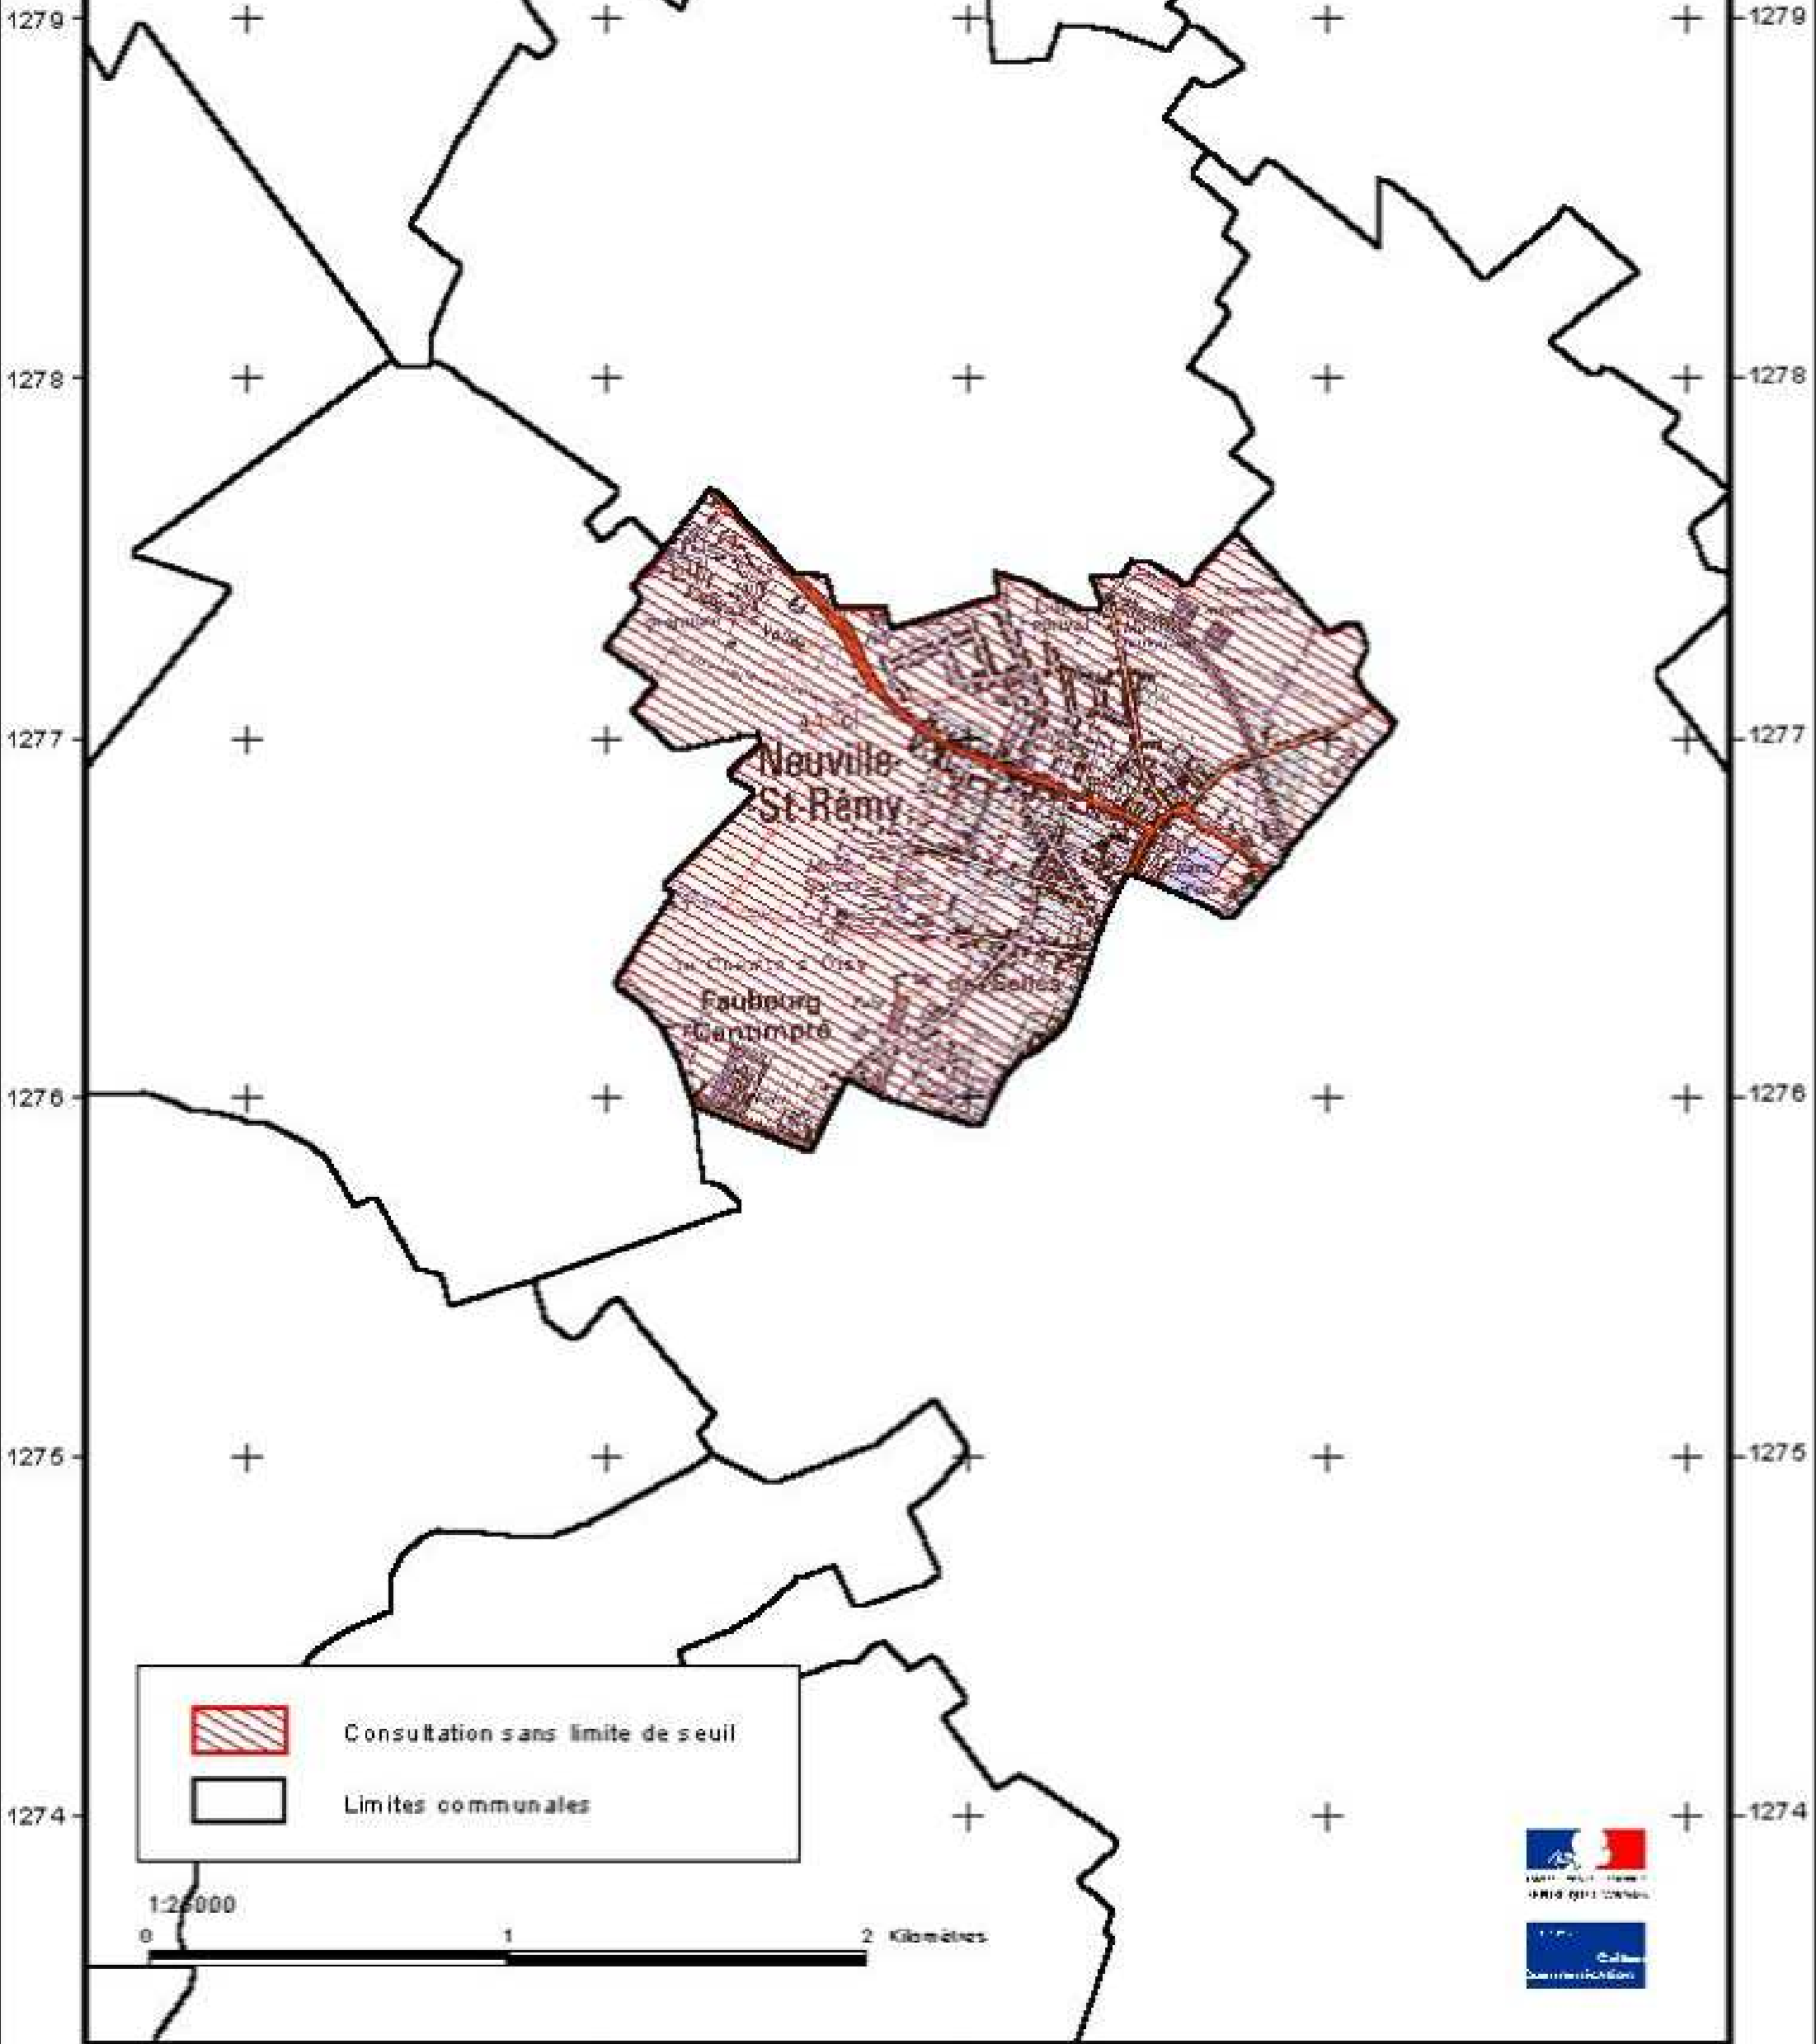

661 662 663 664 665

Zonage archéologique Neuville-Saint-Rémy

1279

1279

1278

1278

1277

1277

1276

1276

1275

1275

1274

1274

661 662 663 664 665

-  Consultation sans limite de seuil
-  Limites communales

1:25 000
0 1 2 Kilomètres